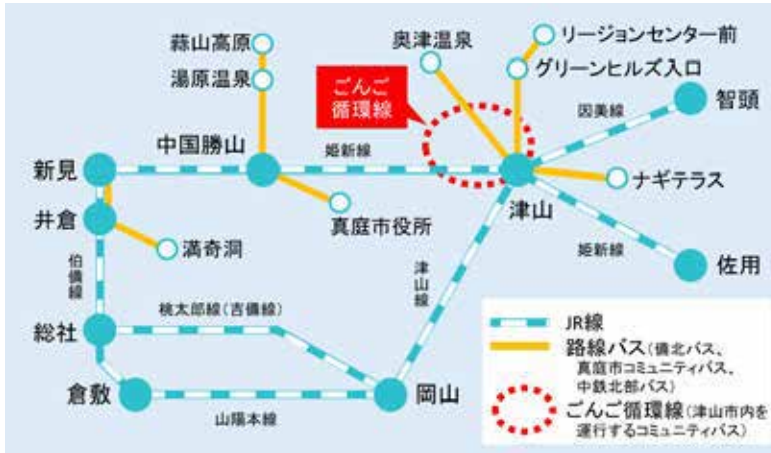

発地	発売額
大阪市内	13,500円
神戸市内	13,500円
広島市内	13,500円

発地	発売額
新山口	20,000円
小倉	24,000円
博多	27,500円

※この他の設定もあります。

4. 自由周遊区間

※JR線は普通列車自由席をご利用ください。

特急列車や観光列車をご利用の際は別途特急券や座席指定券などの料金券が必要です。

5. 森の恵みお土産セット (詰め合わせ内容の一例)

- ・黒豆ポン (津山市)
- ・吹屋の紅だるま (高梁市)
- ・にんにくオリーブオイル醤油 (新見市)
- ・下山さんちのほうじ茶 (美作市)
- ・久米南柚子入りままかり (久米南町)

※岡山県北部の特産品を詰め合わせたセットです。時期により内容が一部異なる場合がございます。

6. 発売箇所：JR西日本ネット予約「e5489」のみ(駅の窓口等で発売しません)

※ 発売・ご利用条件等の詳細は、「JRおでかけネット」をご覧ください。